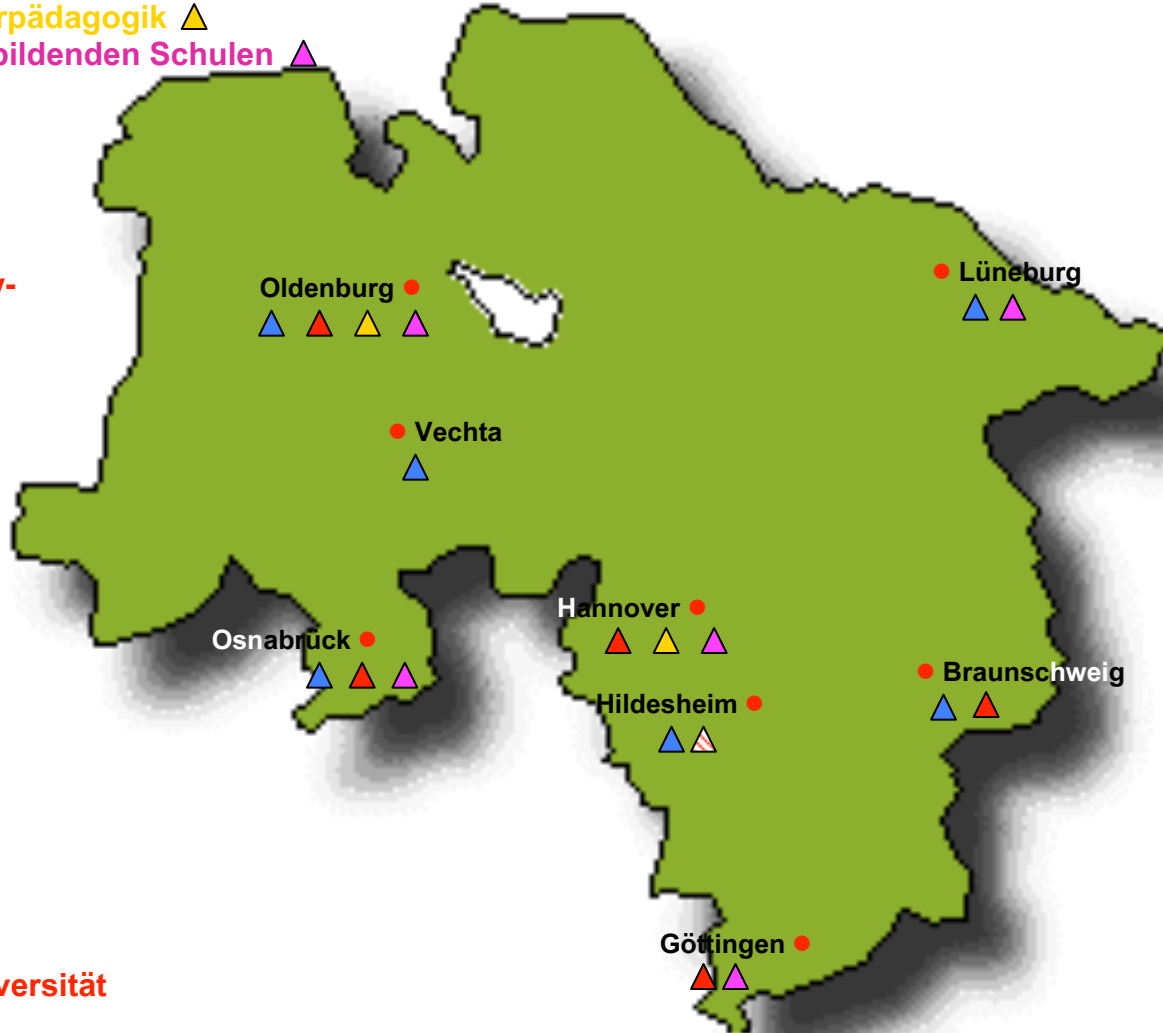

## Standorte für das Lehramtsstudium in Niedersachsen:

**Lehramt an Grund- und Hauptschulen, Lehramt an Realschulen** ▲

**Lehramt an Gymnasien** ▲ ▲ Erweiterungsprüfung

**Lehramt für Sonderpädagogik** ▲

**Lehramt an berufsbildenden Schulen** ▲

**Oldenburg:**  
**Carl-von-Ossietzky-**  
**Universität**

**Vechta:**  
**Universität**

**Osnabrück:**  
**Universität**  
**Hochschule**

**Hildesheim:**  
**Universität**

**Göttingen:**  
**Georg-August-Universität**

**Lüneburg:**  
**Leuphana Universität**

**Hannover:**  
**Leibniz Universität**  
**MHH**  
**TiHo**  
**Hochschule für Musik,**  
**Theater und Medien**

**Braunschweig:**  
**Technische Universität**  
**Hochschule für Bildende**  
**Künste**